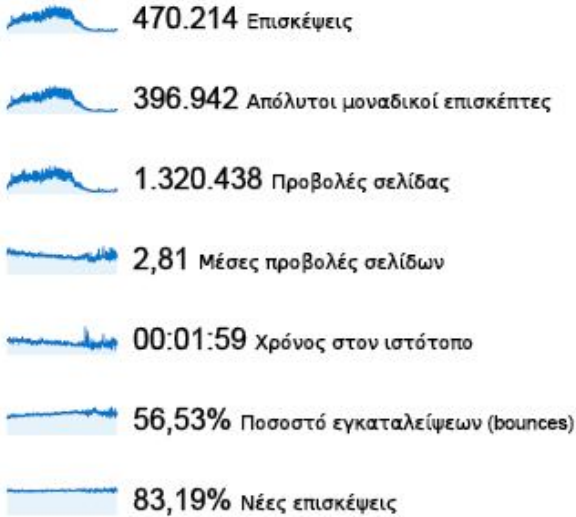

396.942 χρήστες επισκέφθηκαν αυτόν τον ιστότοπο

Επικάλυψη χάρτη

470.214 επισκέψεις προήλθαν από 132 χώρες/επικράτειες

Επισκέψεις 470.214 % του συνόλου του ιστοτόπου: 100,00%	Σελίδες/επίσκεψη 2,81 Μέσος όρος ιστοτόπου: 2,81 (0,00%)	Μέσος χρόνος στον ιστοτόπο 00:01:59 Μέσος όρος ιστοτόπου: 00:01:59 (0,00%)	% νέων επισκέψεων 83,36% Μέσος όρος ιστοτόπου: 83,19% (0,21%)	Ποσοστό εγκατάλειψης 56,53% Μέσος όρος ιστοτόπου: 56,53% (0,00%)	
Χώρα/Επικράτεια	Επισκέψεις	Σελίδες/επίσκεψη	Μέσος χρόνος στον ιστοτόπο	% νέων επισκέψεων	Ποσοστό εγκατάλειψης
Italy	448.247	2,82	00:02:01	83,59%	56,14%
Greece	4.913	1,71	00:00:59	57,97%	76,49%
Switzerland	4.887	2,90	00:01:51	82,91%	57,66%
United Kingdom	1.976	2,87	00:01:47	82,54%	58,35%
Germany	1.837	2,72	00:01:36	81,16%	60,37%
France	1.360	3,18	00:01:54	84,12%	56,54%
United States	1.117	2,28	00:01:37	88,45%	69,65%
(not set)	708	2,09	00:01:31	86,58%	67,94%
Spain	674	2,44	00:01:36	81,90%	64,84%
Belgium	495	2,99	00:02:11	83,43%	56,77%

1 - 10 από 132

470.214 επισκέψεις από 2 τύποι επισκεπτών

Επισκέψεις 470.214 % του συνόλου του ιστοτόπου: 100,00%	Σελίδες/επίσκεψη 2,81 Μέσος όρος ιστοτόπου: 2,81 (0,00%)	Μέσος χρόνος στον ιστοτόπο 00:01:59 Μέσος όρος ιστοτόπου: 00:01:59 (0,00%)	% νέων επισκέψεων 83,36% Μέσος όρος ιστοτόπου: 83,19% (0,21%)	Ποσοστό εγκατάλειψης 56,53% Μέσος όρος ιστοτόπου: 56,53% (0,00%)
Τύπος επισκέπτη	Επισκέψεις	Επισκέψεις	Επισκέψεις	
■ New Visitor	391.962	83,36%		
■ Returning Visitor	78.252	16,64%		

1 - 2 από 2

Όλες οι πηγές επισκεψιμότητας απέστειλαν σύνολο 470.214 επισκέψεων

 5,46% Άμεση επισκεψιμότητα

 2,57% Ιστότοποι παραπομπής

 91,96% Μηχανές αναζήτησης

- Μηχανές αναζήτησης
432.421,00 (91,96%)
- Άμεση
επισκεψιμότητα
25.664,00 (5,46%)
- Ιστότοποι
παραπομπής
12.083,00 (2,57%)
- Άλλο
46 (0,01%)